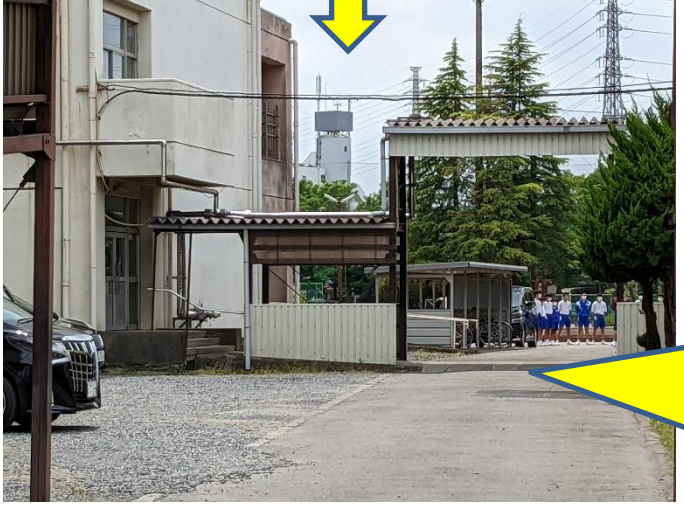

B 地点 へのご案内

西門手前の東門より入ってください
過去に歩道にて自転車との接触事故が発生！
通行者や自転車の通が多いのでご注意ください
門の開閉は会場校が行います！

**出入口付近の
砂利スペースに奥から順に
道路側のフェンスを背に
駐車してください**

**出入口付近の砂利の駐車
場所が満車の場合
屋根の下を通り校舎の方へ
直進してください**

出入口付近の砂利の駐車

場所が満車の場合

直進して校舎沿いへ

駐車してください

校舎沿いへの駐車は可能

校舎正面の左奥から詰めて

駐車してください！

この通路の奥左側の

校舎沿いへの駐車は可能

屋根の下は通路のため注意

これより先は進入禁止

屋根の下は

生徒や教員の体育館への

通路となります

C 地点…正門からの乗り入れ厳禁

**学校管理上、生徒通用門のため
本校職員以外の乗り入れが禁止となりました。**

**そのため、他の車が乗り入れているという理由で
車を乗り入れることは厳禁となります！**

**ただし、貸切バス(マイクロ、中型のみ)で
送迎のみの一時的な乗り入れは認めております
その際は、事前にご連絡ください**