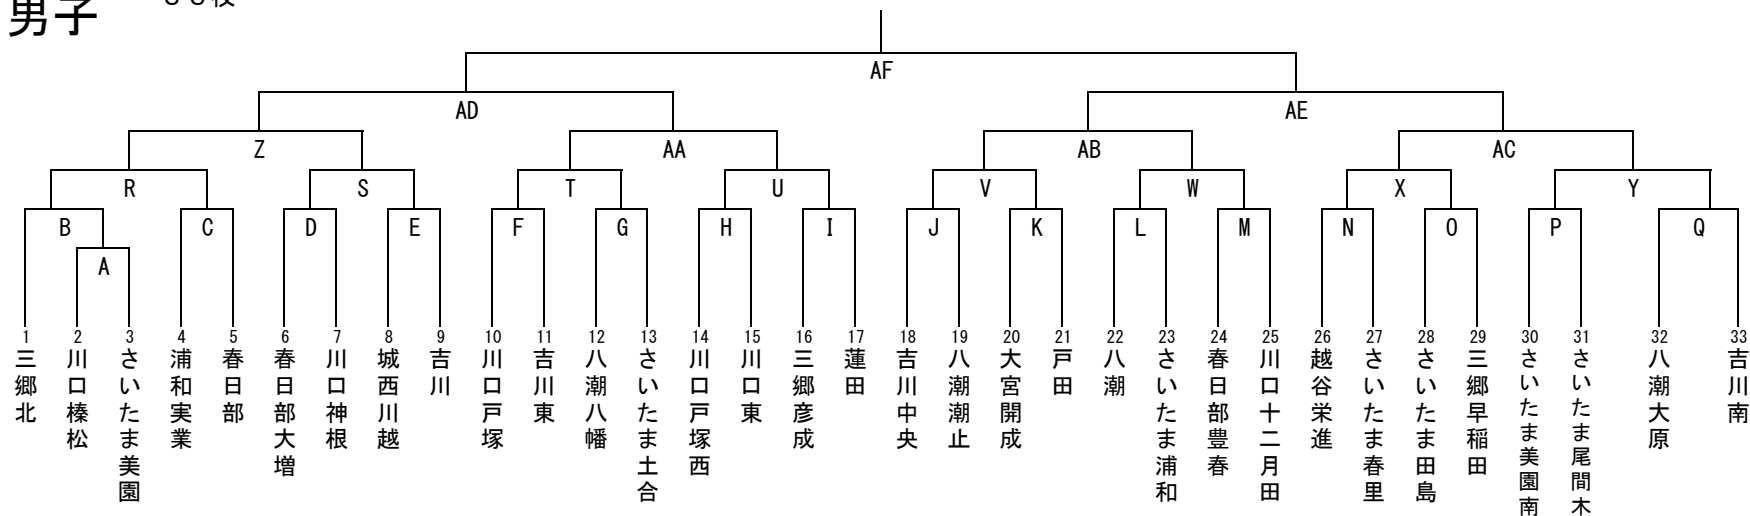

# 令和4年度 埼玉県新人体育大会 兼 県民総合体育大会

## 男子 33校