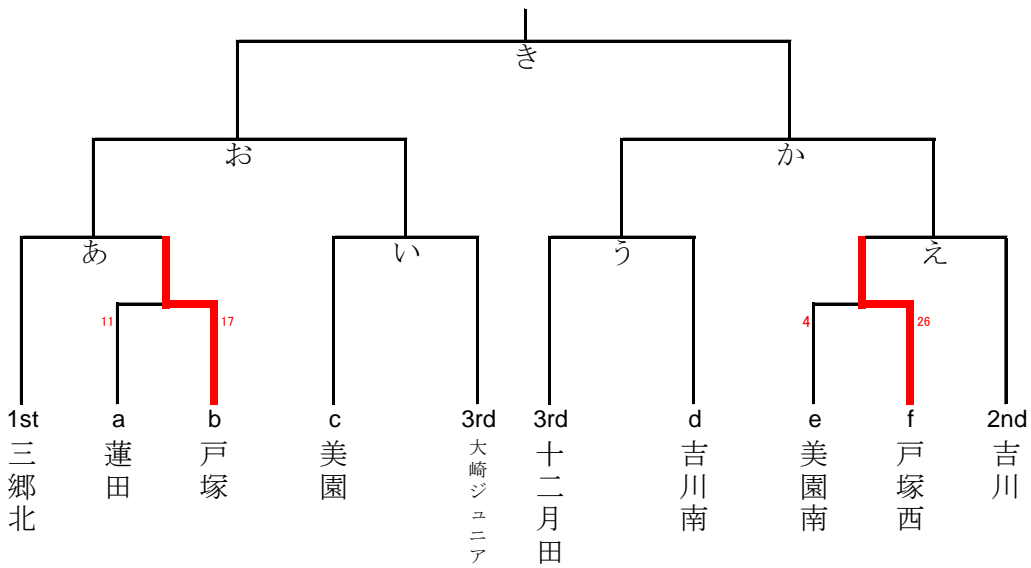

# 第10回 スプリングカップ～藤商杯争奪戦～ 決勝トーナメント

[男子]

[女子]

6/4(土)		
吉川市総合体育館		
役員選手入館8:30		
No.	時間	
1	9:20	あ
2	10:15	い
3	11:10	う
4	12:05	え
5	13:00	1
6	13:55	2
7	14:50	3
8	15:45	4

6/5(日)		
吉川市総合体育館		
役員選手入館8:30		
No.	時間	
1	9:20	お
2	10:15	か
3	11:10	5
4	12:05	6
30分繰り下げ		
5	13:40	き
6	14:50	7
	16:00	閉会式