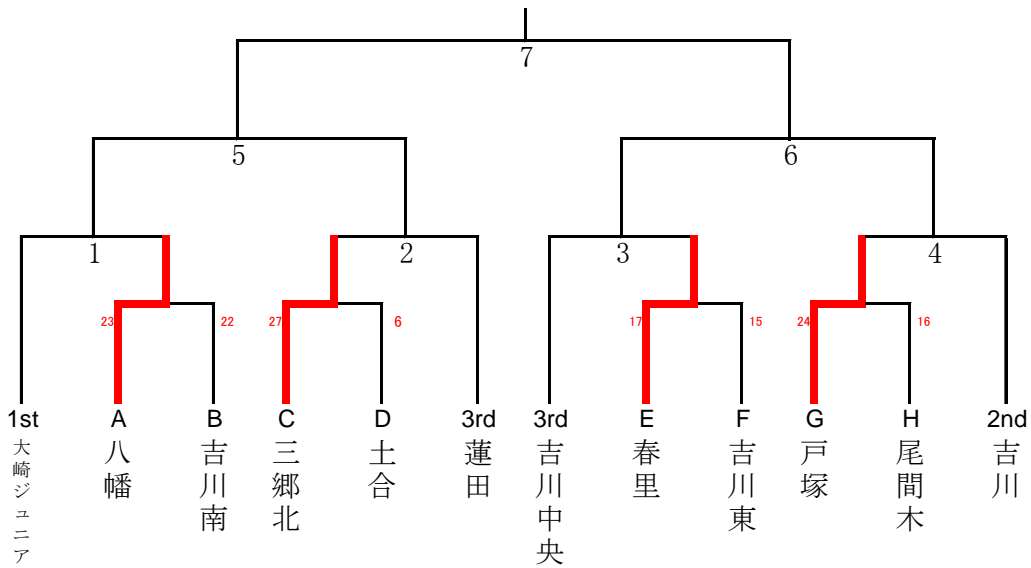

# 第10回 スプリングカップ～藤商杯争奪戦～ 決勝トーナメント

[男子]

[女子]

6/4(土)		
吉川市総合体育館		
役員選手入館8:30		
No.	時間	
1	9:20	あ
2	10:15	い
3	11:10	う
4	12:05	え
5	13:00	1
6	13:55	2
7	14:50	3
8	15:45	4

6/5(日)		
吉川市総合体育館		
役員選手入館8:30		
No.	時間	
1	9:20	お
2	10:15	か
3	11:10	5
4	12:05	6
30分繰り下げ		
5	13:40	き
6	14:50	7
	16:00	閉会式