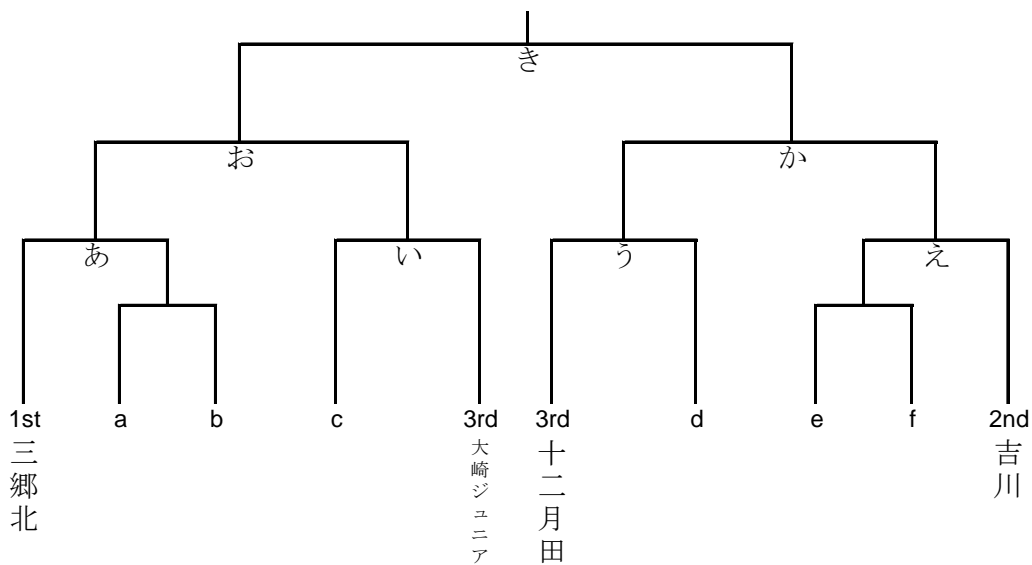

第10回 スプリングカップ～藤商杯争奪戦～ 決勝トーナメント

〔男子〕

〔女子〕

6/4(土)		
吉川市総合体育館		
役員選手入館8:30		
No.	時間	
1	9:20	あ
2	10:15	い
3	11:10	う
4	12:05	え
5	13:00	1
6	13:55	2
7	14:50	3
8	15:45	4

6/5(日)		
吉川市総合体育館		
役員選手入館8:30		
No.	時間	
1	9:20	お
2	10:15	か
3	11:10	5
4	12:05	6
	30分繰り下げ	
5	13:40	き
6	14:50	7
	16:00	閉会式