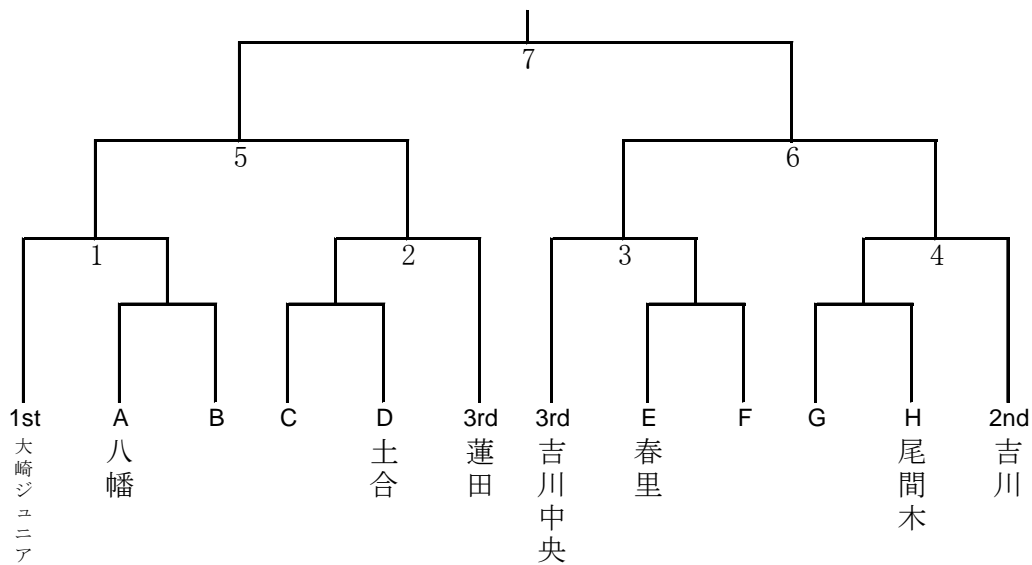

第10回 スプリングカップ～藤商杯争奪戦～ 決勝トーナメント

〔男子〕

〔女子〕

6/4(土)		
吉川市総合体育館		
役員選手入館8:30		
No.	時間	
1	9:20	あ
2	10:15	い
3	11:10	う
4	12:05	え
5	13:00	1
6	13:55	2
7	14:50	3
8	15:45	4

6/5(日)		
吉川市総合体育館		
役員選手入館8:30		
No.	時間	
1	9:20	お
2	10:15	か
3	11:10	5
4	12:05	6
	30分繰り下げ	
5	13:40	き
6	14:50	7
	16:00	閉会式